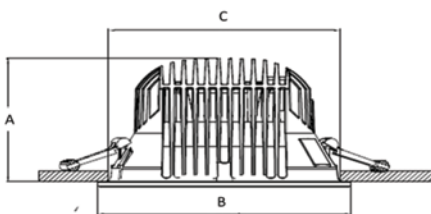

Product ID	A (mm)	B (mm)	C (mm)
Micro - DN478	71	ø137	ø125
Mini - DN488/ DN489	88.5	ø163	ø150
Compact - DN486/ DN487	88.5	ø163	ø150
Compact Power - DN498/ DN499	119.5	ø218.3	ø200

Dimensions in mm (Nominal)